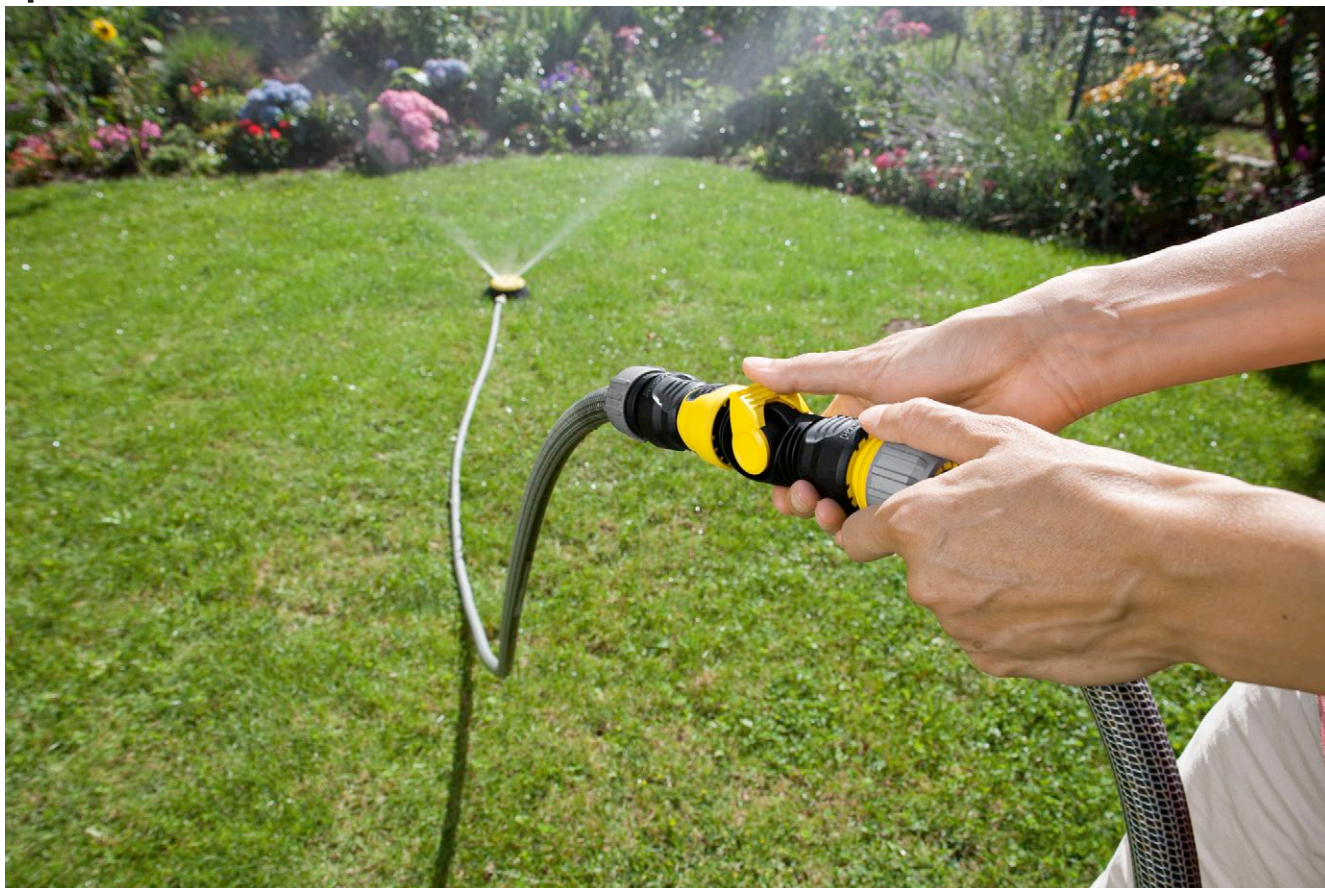

## Коннектор с регулятором потока воды

Коннектор с регулятором потока воды. Для подключения дождевателей без встроенного регулятора напора воды.

- 1 Универсальное назначение**
  - Для всех распространенных садовых шлангов
- 2 Включает в себя 2-сторонний соединитель**

## Коннектор с регулятором потока воды